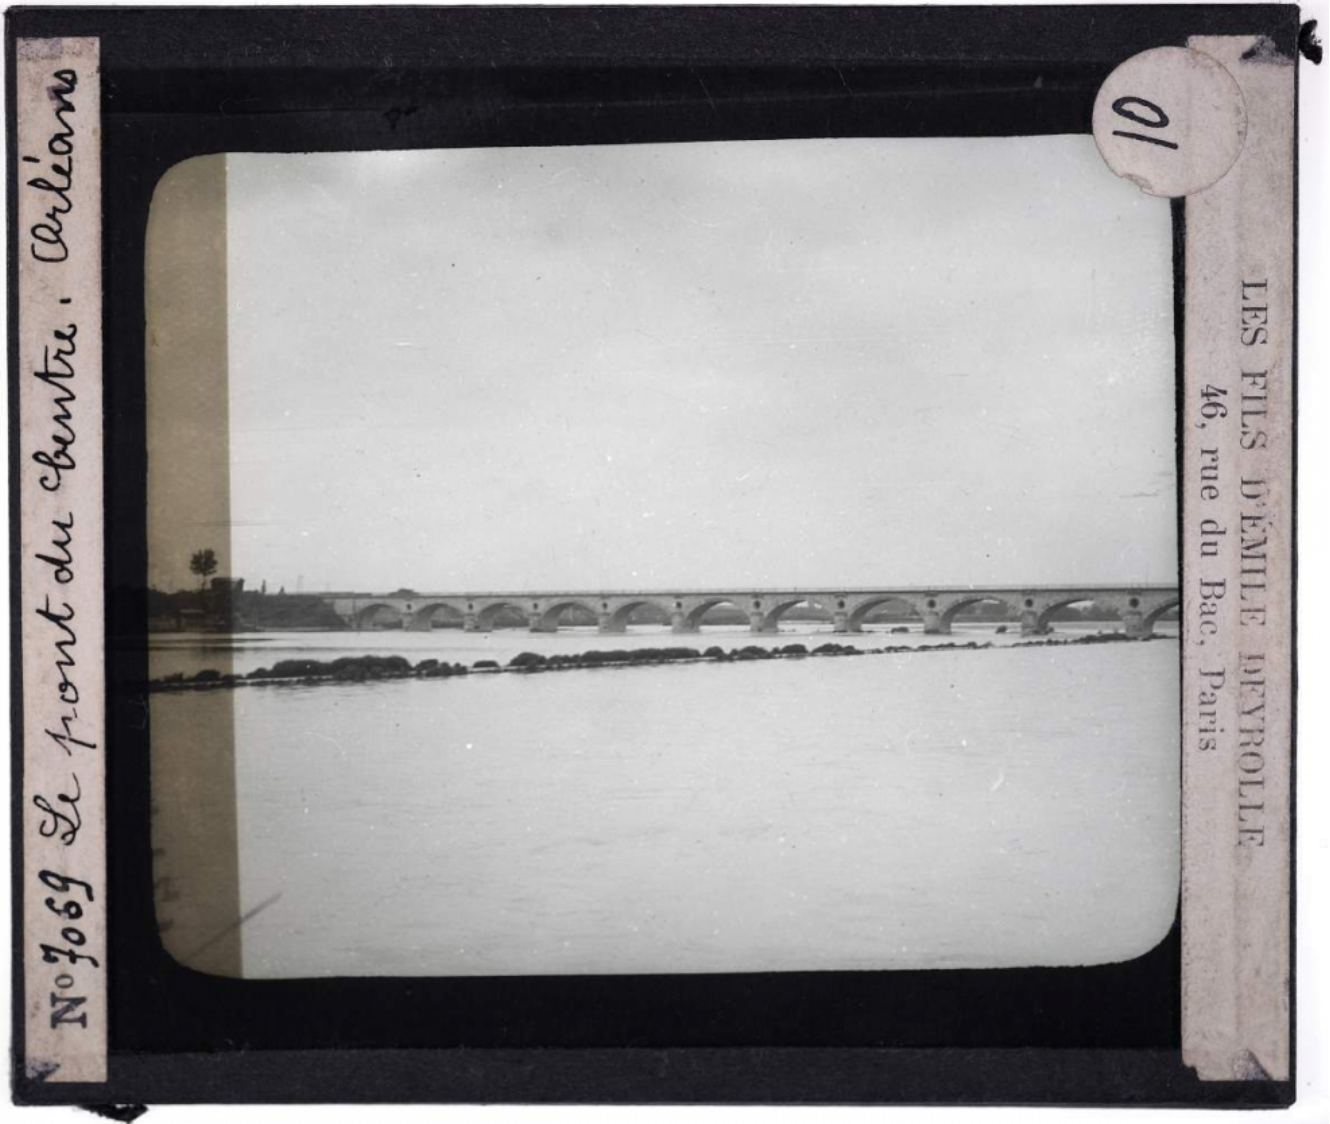

N° 7069 Le pont du Centre. Orléans

LES FILS D'EMILE DEYROLLE
46, rue du Bac, Paris

10