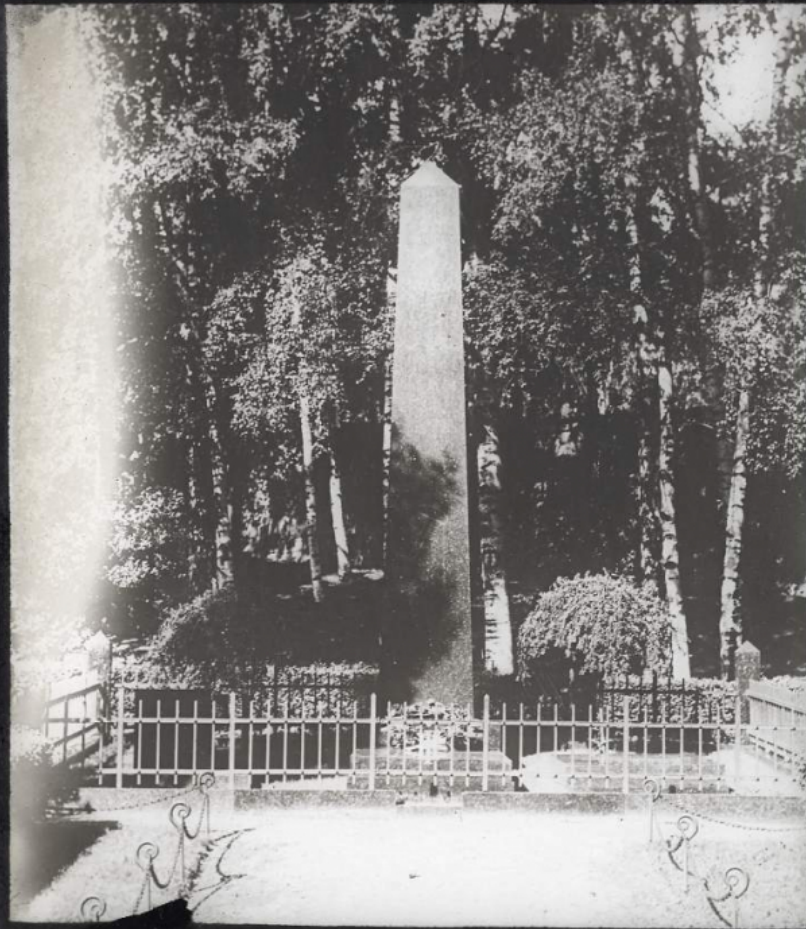

Monop
da bombe
Christiansen
15