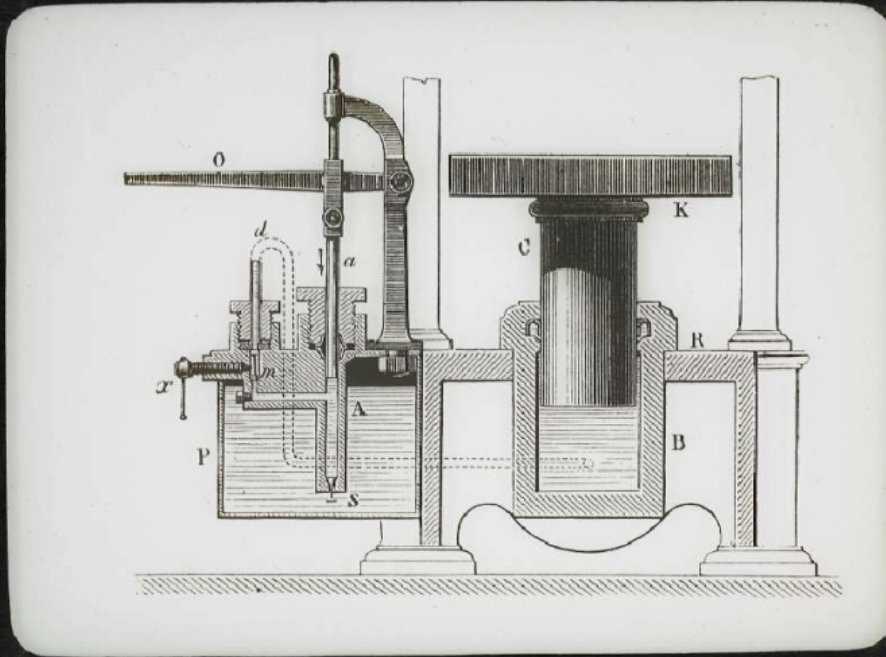

1103 Presse hydraulique
Coudre