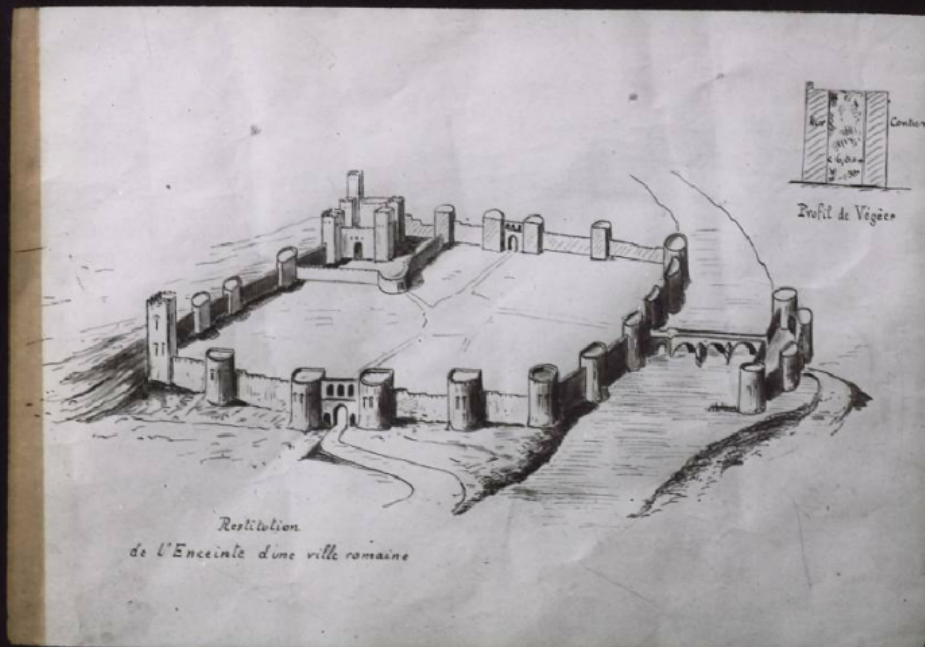

Restitution
de l'Enceinte d'une ville romaine

No 1910
J. E. BULLOZ, Editions Photographiques, 21, rue Bonaparte, PARIS

1910 Ville romaine