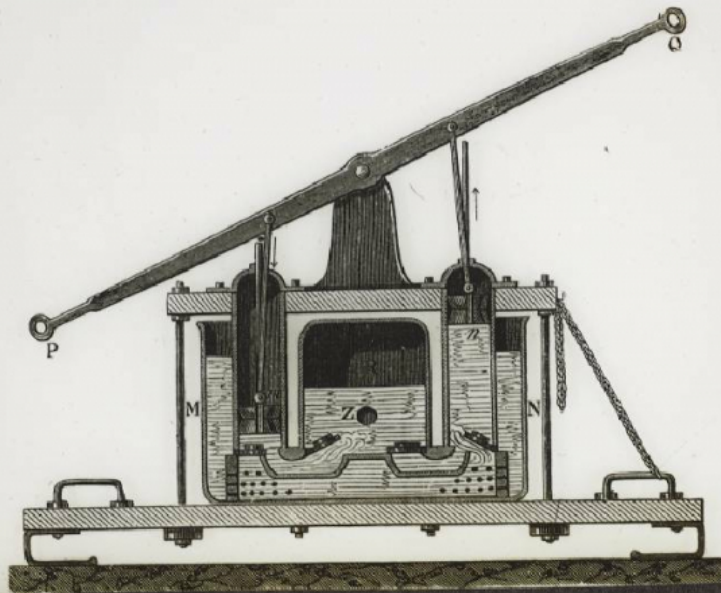


Le Gaz. Pompe à incendie : coupe.

Numéro d'inventaire : 0003.00582.9

Type de document : plaque de vue sur verre photographique

Période de création : 1er quart 20e siècle

Date de création : 1900 (vers)

Collection : C- Sciences

Description : Positif sur verre

Mesures : hauteur : 85 mm ; largeur : 100 mm

Notes : Vue extraite d'une série diffusée par le Musée pédagogique. Extrait des physiques de M. Ganot avec autorisation speciale

1844
Pompe à incendie : Goussier