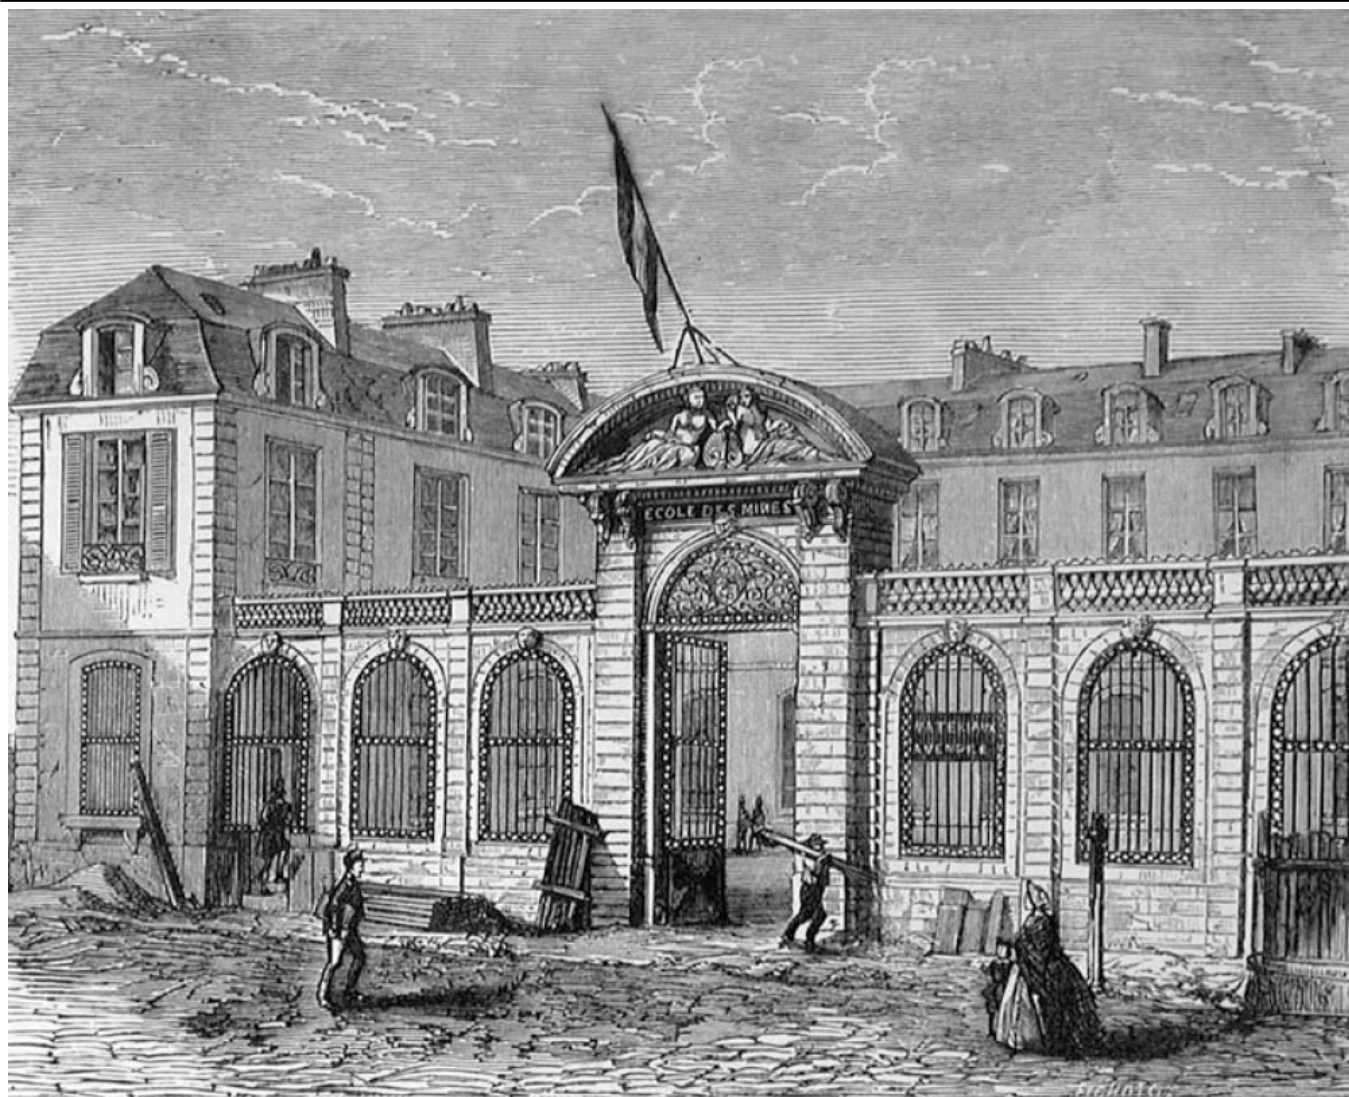

**Notes** : Vue de l'entrée de l'Ecole des Mines dans la gravure, signature : "Fichot Ch." sous la gravure : "F. Roy, éditeur. 186 - Imp. Charaire et fils" Charles ou Karl Fichot : (1817-1903), peintre, architecte et lithographe, expose au Salon entre 1841 et 1897.