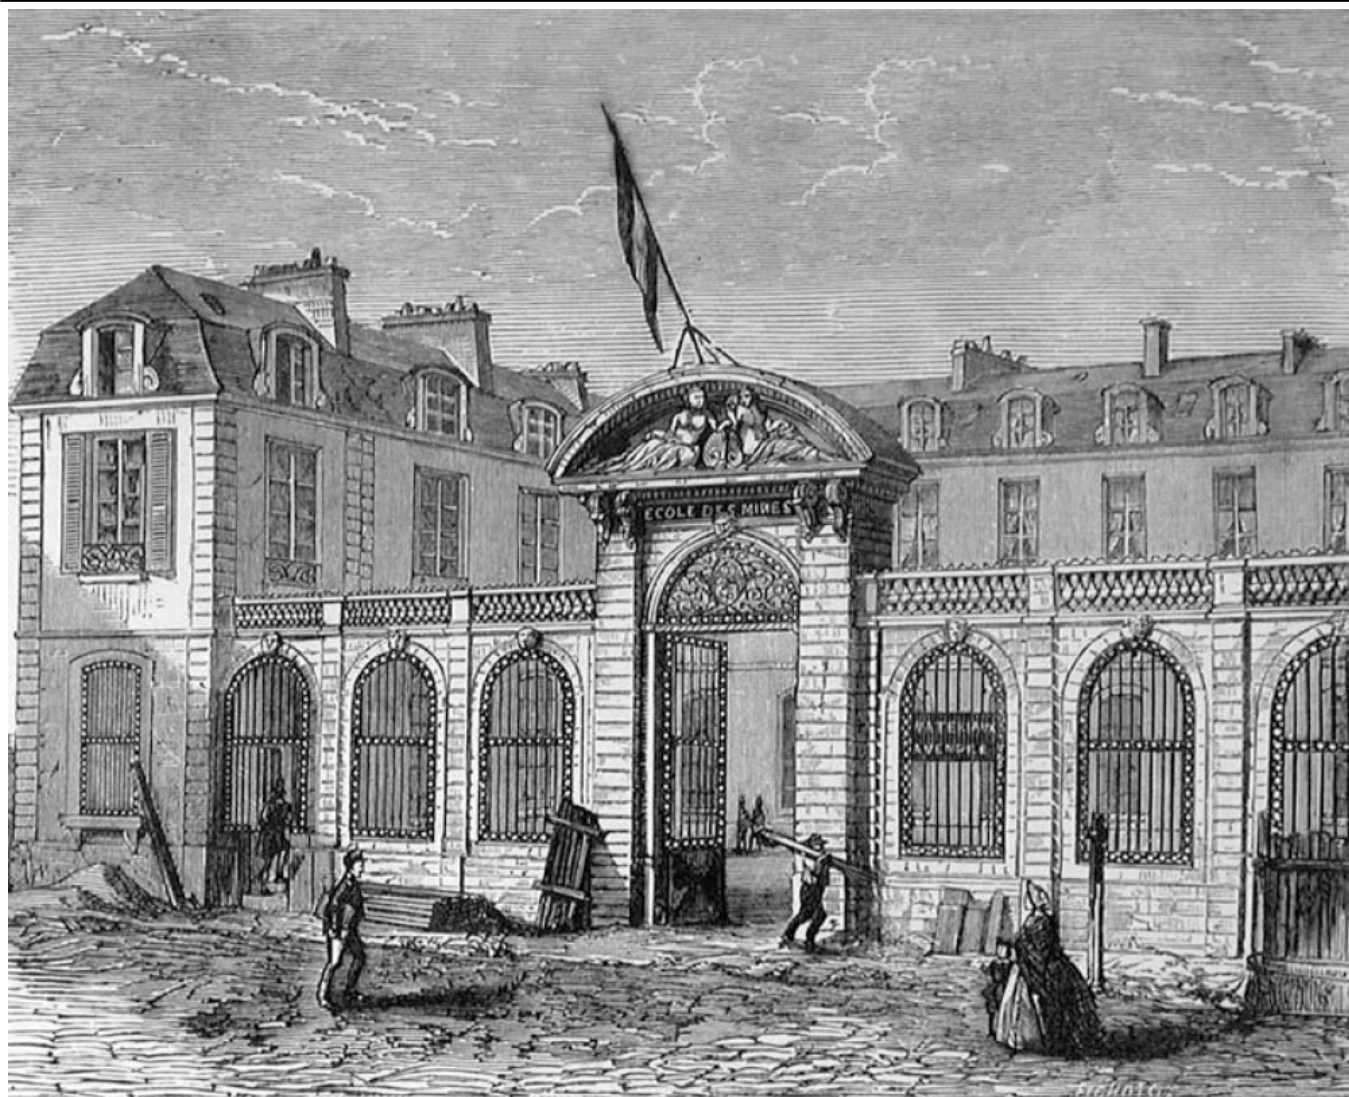

F. Roy, éditeur. — 186.

Imp. Charaire et fils.

École des Mines, boulevard Saint-Michel (près le Luxembourg).