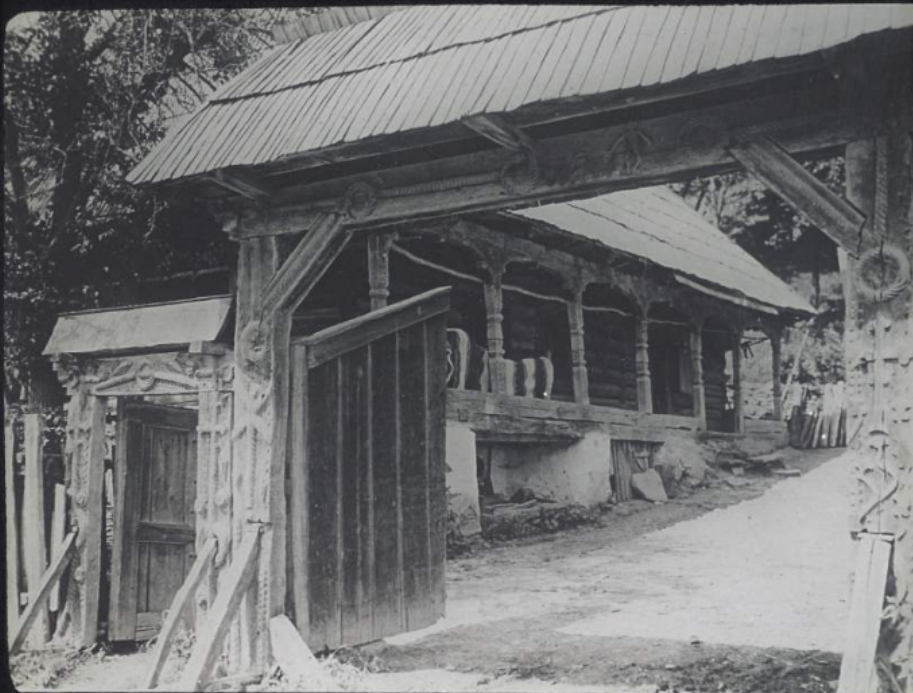

Romanian. Une maison
paysanne dans le kara murex

1464/60