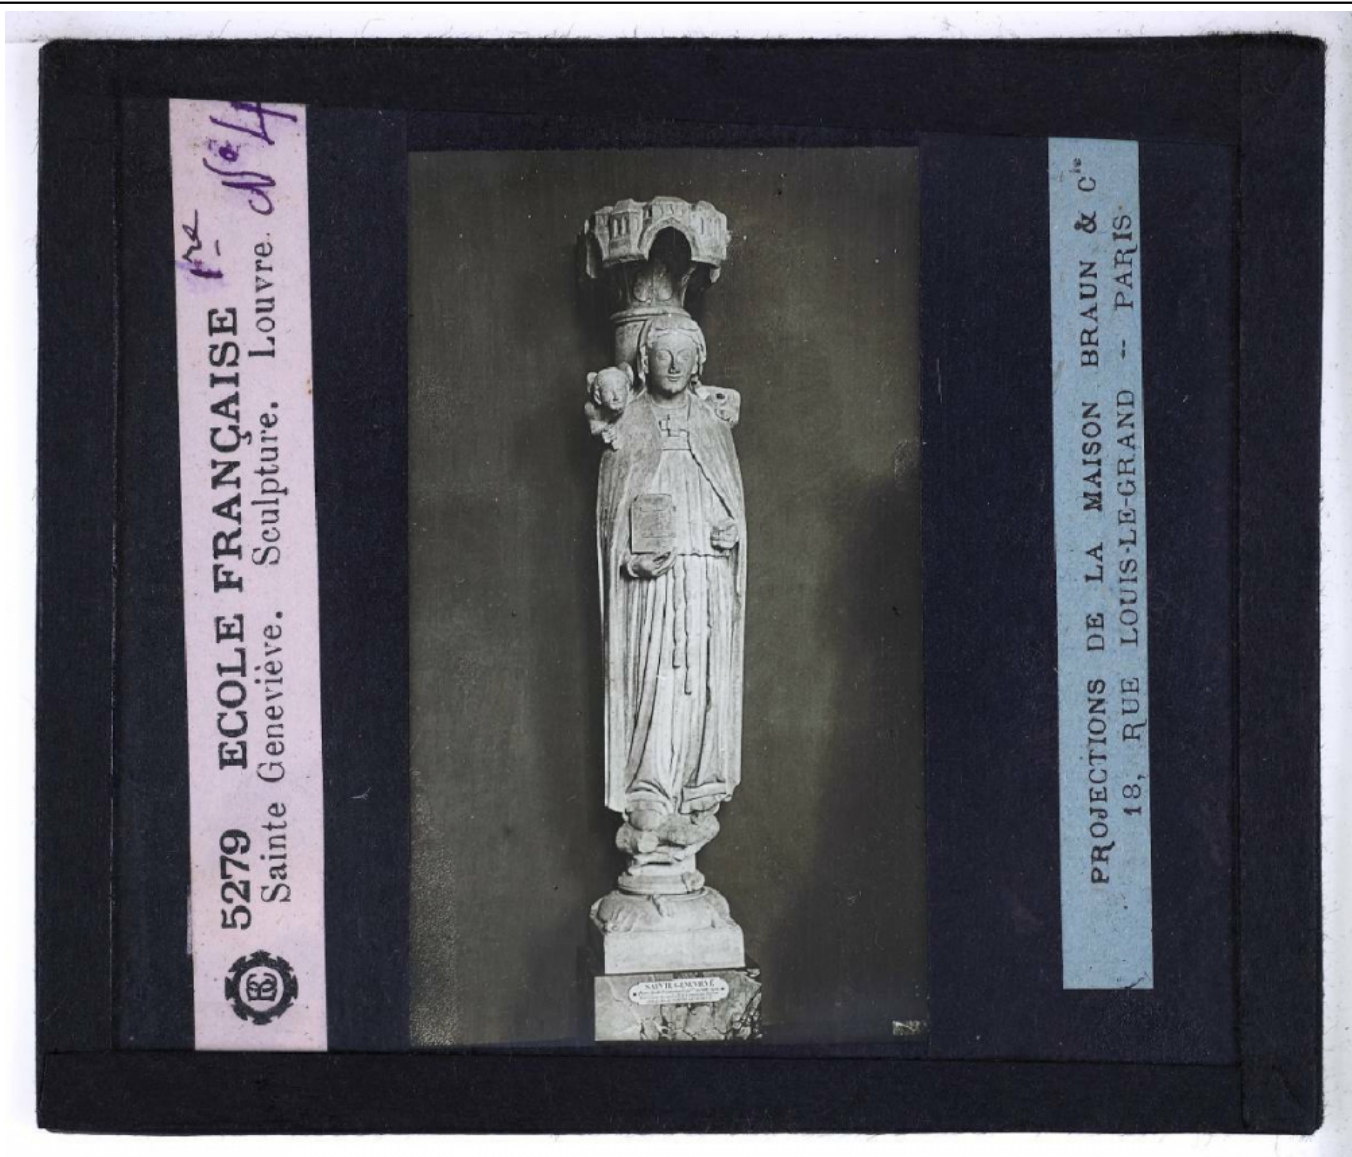


La Sculpture française du Moyen-Âge et de la Renaissance au Musée du Louvre. Sainte Geneviève.

Numéro d'inventaire : 0003.00706.4

Type de document : plaque de vue sur verre photographique

Éditeur : Projections de la Maison Braun & Cie (18 rue Louis-le-Grand Paris)

Date de création : 1914 (restituée)

Collection : A- Histoire, beaux-arts, littérature

Description : Positif sur verre

Mesures : hauteur : 85 mm ; largeur : 100 mm

Notes : Vue extraite d'une série diffusée par le Musée pédagogique. Se reporter à la brochure descriptive de la série : 3-706-28.

Mots-clés : Diapositives et films fixes, vues sur verre pour projection lumineuse
Histoire de l'Art

Filière : aucune

Niveau : aucun

Autres descriptions : Langue : Français
ill.

5279 **ECOLE FRANÇAISE**

Sainte Geneviève.