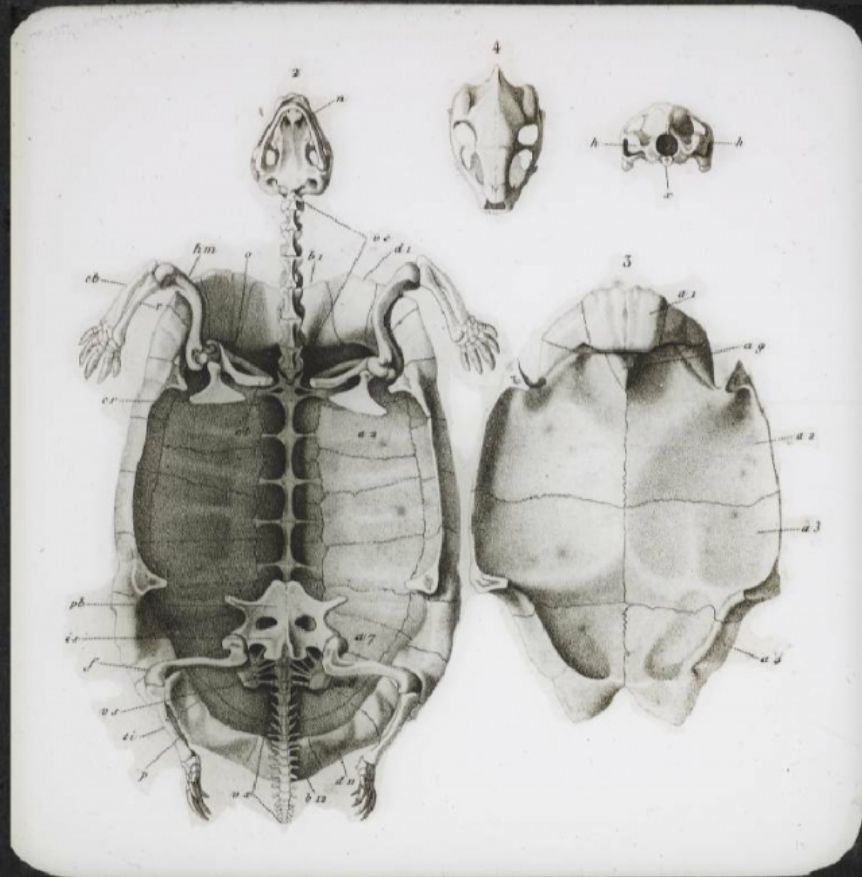


Reptiles et amphibiens. Squelette d'une tortue de terre.

Numéro d'inventaire : 0003.00481.15

Type de document : plaque de vue sur verre photographique

Période de création : 4e quart 19e siècle

Date de création : 1898 (restituée)

Collection : C- Sciences

Description : Positif sur verre

Mesures : hauteur : 85 mm ; largeur : 100 mm

Notes : Vue extraite d'une série diffusée par le Musée pédagogique. Se reporter à la brochure descriptive de la série : 3-481-25.

Mots-clés : Diapositives et films fixes, vues sur verre pour projection lumineuse
Leçons de choses et de sciences (élémentaire)

Filière : aucune

Niveau : aucun

Autres descriptions : Langue : Français
ill.