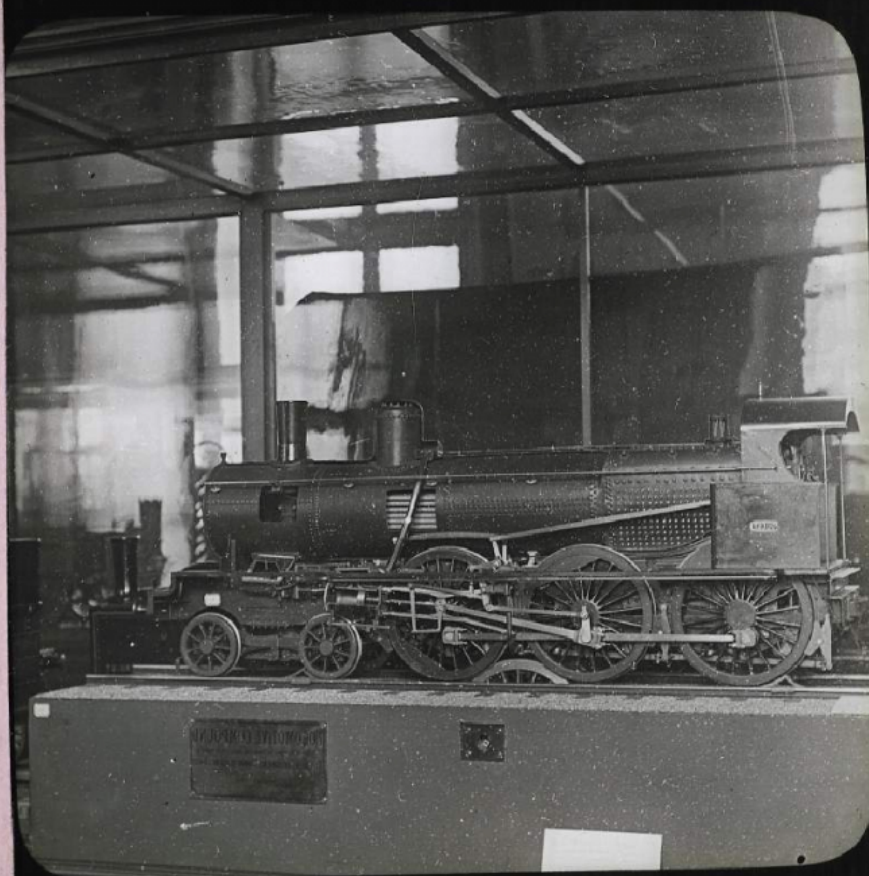

LIGUE FRANÇAISE DE L'ENSEIGNEMENT, PARIS.

No 288
Modelle de locomotive