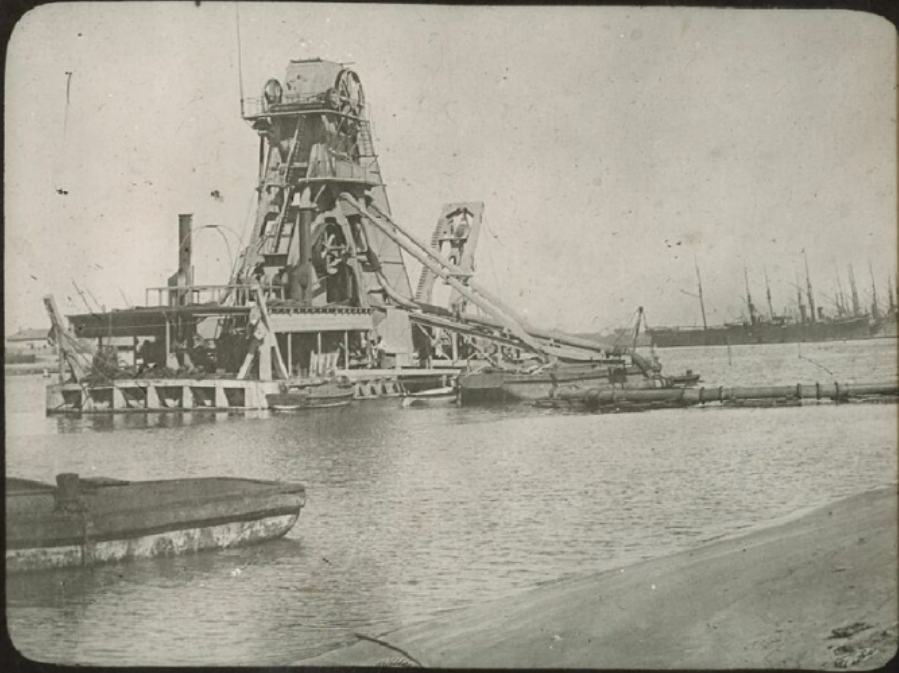

9

No 130
Park à Saïd. Dredge