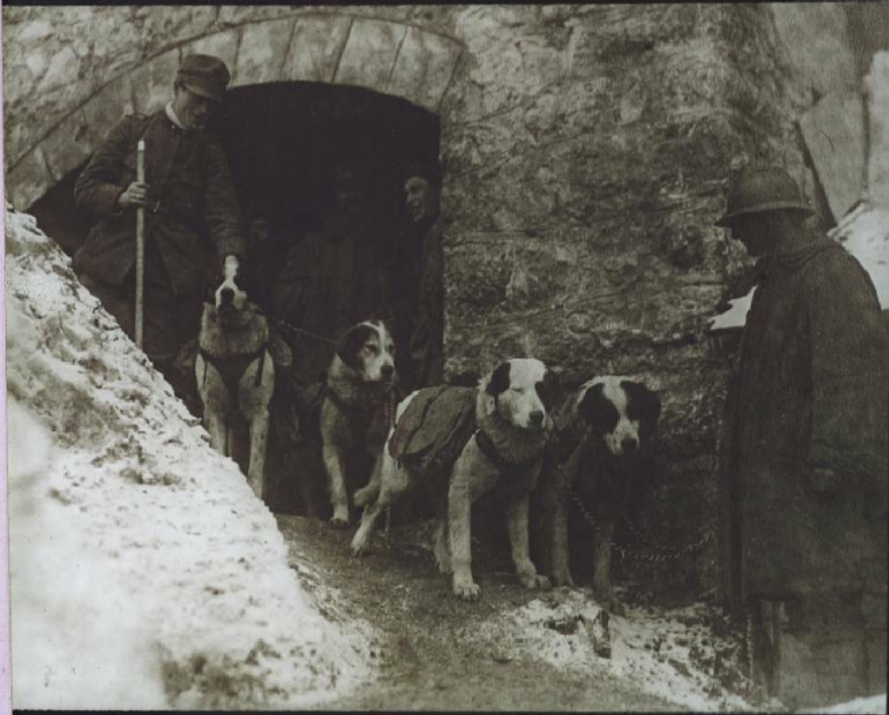


La Guerre de montagne dans les Dolomites (août 1915 - avril 1916). Chiens pour le transport des vivres.

Numéro d'inventaire : 0003.00908.10

Type de document : plaque de vue sur verre photographique

Date de création : 1917 (restituée)

Collection : D- Sciences sociales

Description : Positif sur verre

Mesures : hauteur : 85 mm ; largeur : 100 mm

Notes : Vue extraite d'une série diffusée par le Musée pédagogique. Se reporter à la brochure descriptive de la série : 3-908-26.

160/10

à l'entrée de montagne. Les dolomites.
chius pour le transport des vivres. 10