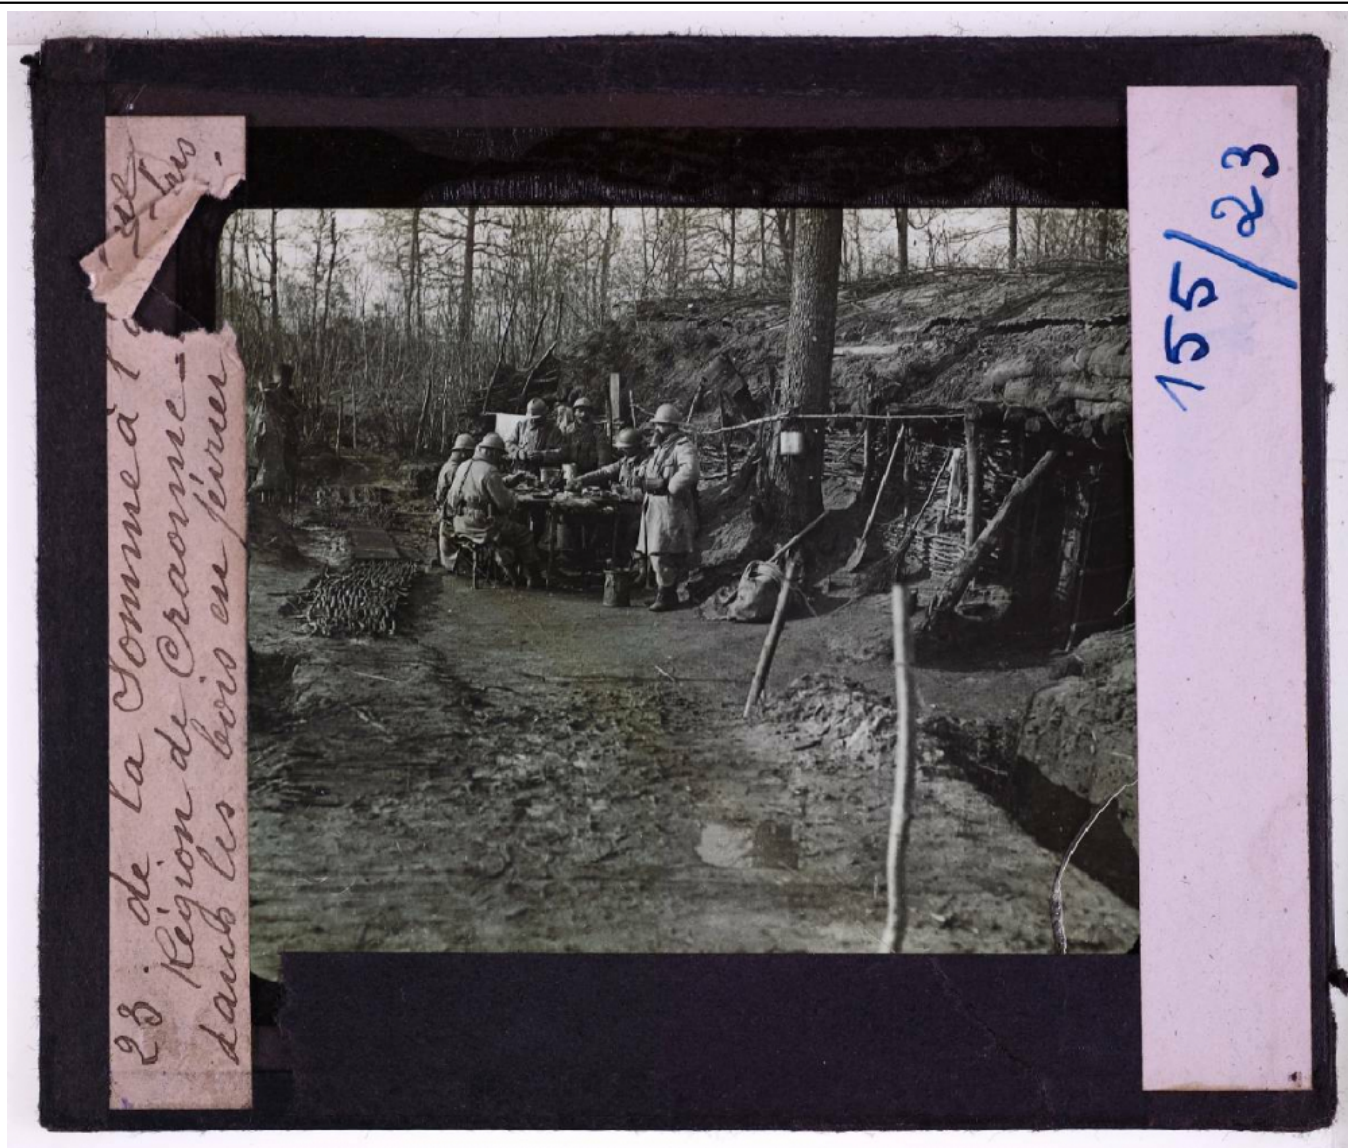


De la Somme à l'Aisne. L'ancien front, septembre 1914- mars 1917. Région de Craonne. Des abris dans les bois en février 1916.

Numéro d'inventaire : 0003.00903.23

Type de document : plaque de vue sur verre photographique

Lieux : Aisne

28 de la Somme à l'ouest
Région de Craonne -
dans les bois en février

155/23