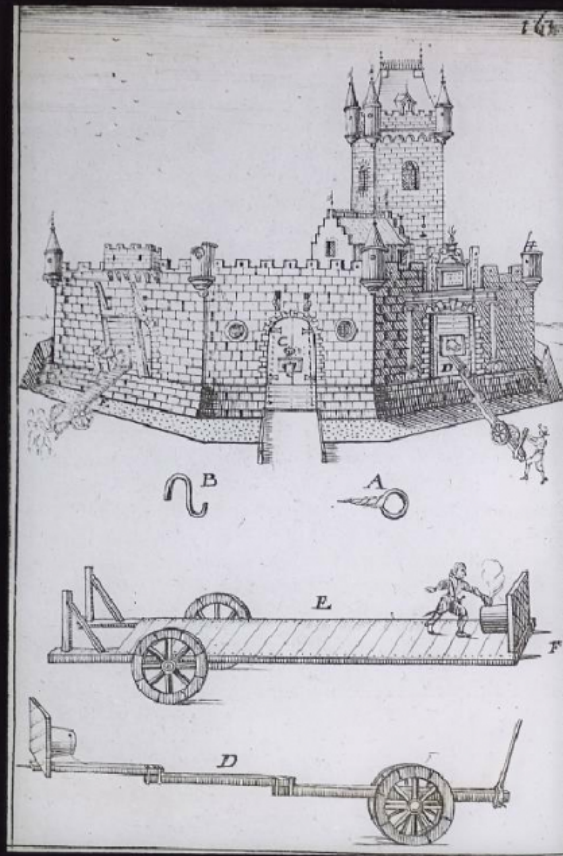

9
L'année à l'attaque de Davis 11
Le potard et son emploi.