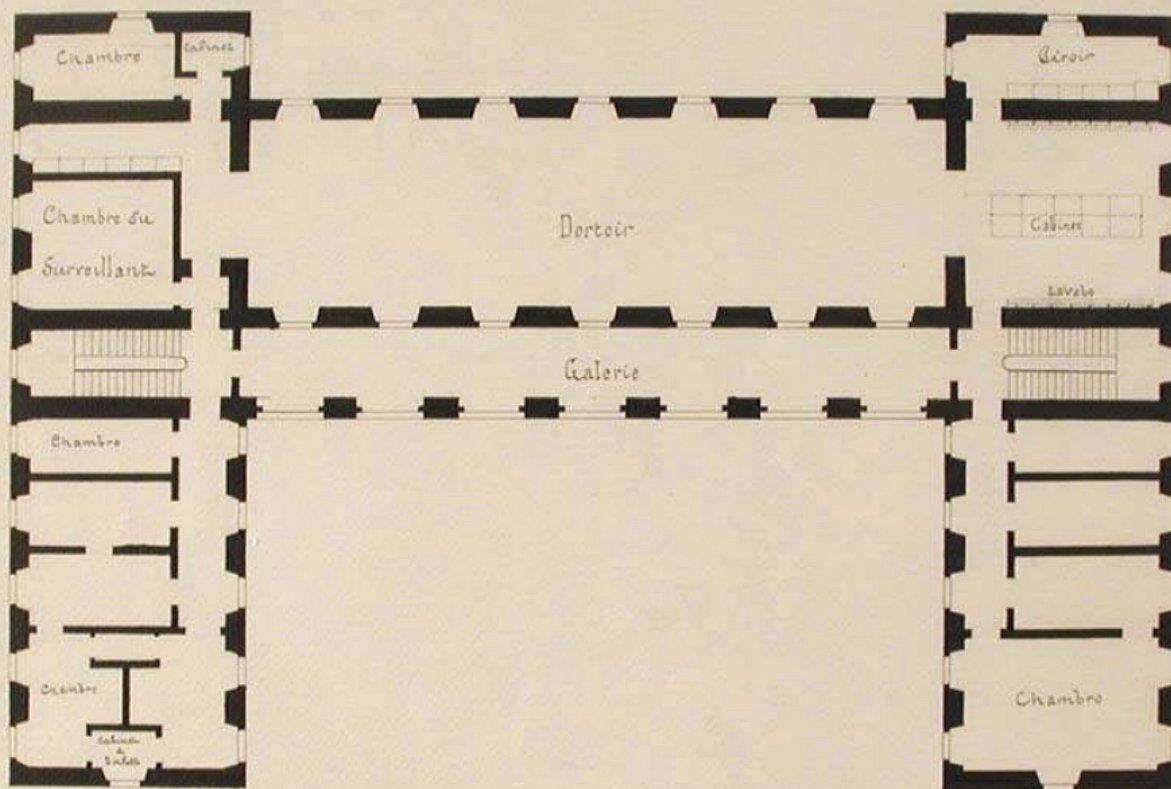


Ecole Normale d'Instituteurs de Toulouse. Plan du 2ieme Etage.

Numéro d'inventaire : 1979.20166.4

Type de document : plan

Période de création : 2e quart 19e siècle

Date de création : 1830 (vers)

Description : dessin à la plume dos de la feuille taché ruban adhésif au dos de la feuille

Mesures : hauteur : 269 mm ; largeur : 360 mm

Notes : Plan du 2ieme de l'Ecole Normale d'Instituteurs de Toulouse, dessiné à la plume et accompagné d'une légende L'ENI de Toulouse a été inauguré en 1833

Lieux : Haute-Garonne, Toulouse

ÉCOLE NORMALE D'INSTITUTEURS
DE
TOULOUSE

PLAN au 2^e ETAGE