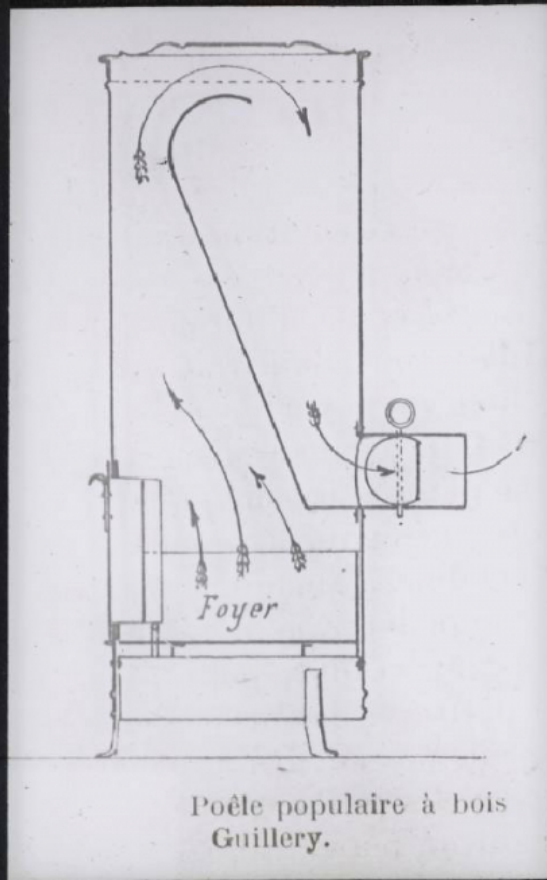

RM
N° 94365
Le Chauffage
N° 9 Poêle populaire à bois Guillery