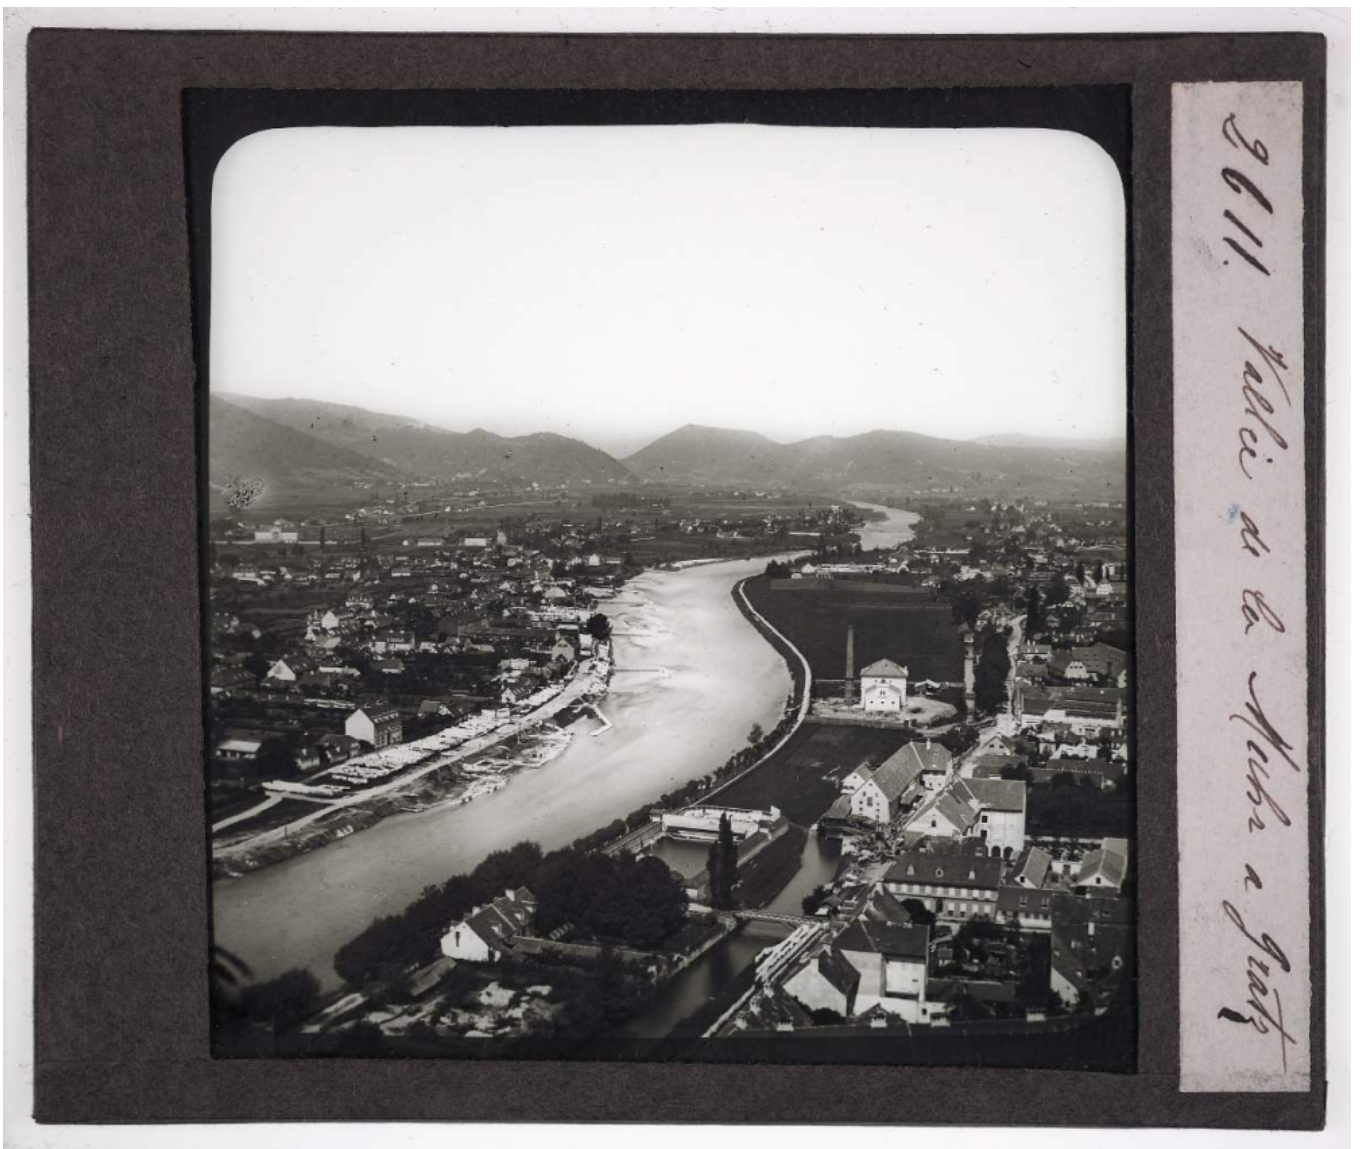

2611. Valce de la Merveille et de la Grange