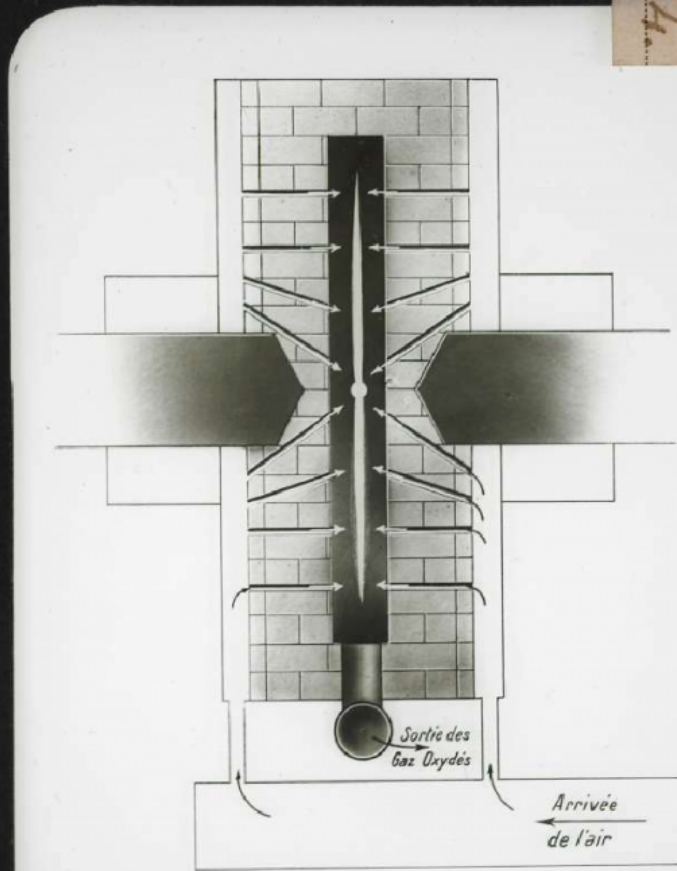


Nitrate de soude. Coupe schématique du four Birkeland.

Numéro d'inventaire : 0003.00450.24

Type de document : plaque de vue sur verre photographique

Période de création : 1er quart 20e siècle

Date de création : 1900 (vers)

Collection : D- Sciences sociales

Description : Positif sur verre

Mesures : hauteur : 85 mm ; largeur : 100 mm

Notes : Vue extraite d'une série diffusée par le Musée pédagogique.

Mots-clés : Diapositives et films fixes, vues sur verre pour projection lumineuse
Leçons de choses et de sciences (élémentaire)

Filière : aucune

Niveau : aucun

Autres descriptions : Langue : Français
ill.

276
No
6
Sie

NITRATE DE SOUDE
9646 Coupe schématique du four Birkeland Eyde